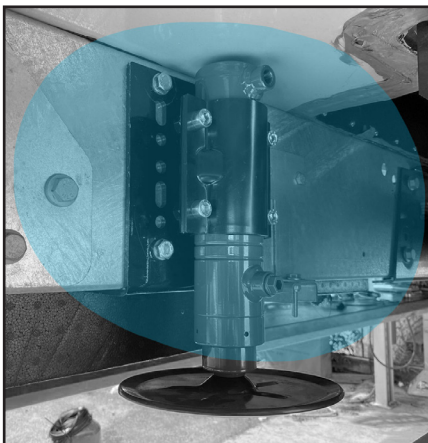

OPTIONEN FÜR HECK:

465704