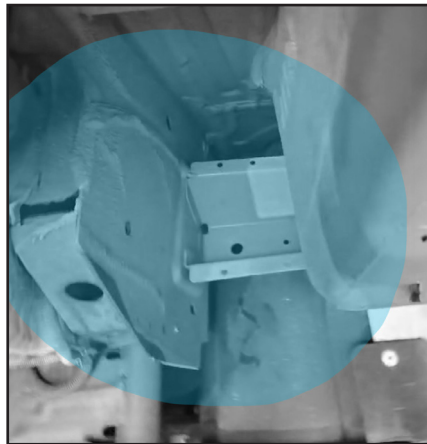

Legen Sie ein Foto des Fahrzeugs vor, das dem Beispielbild entspricht.

FRONT

465705