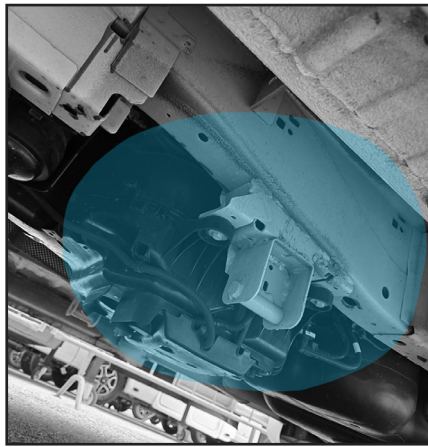

Legen Sie ein Foto des Fahrzeugs vor, das dem Beispielbild entspricht.

VORNE

465708