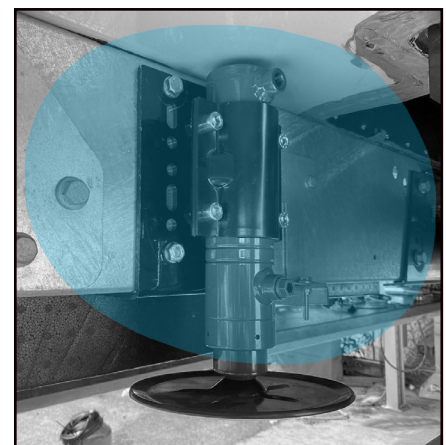

CHASSIS: MERCEDES

MARKE:

TYP:

JAHR DER REGISTRIERUNG:

**VERFÜGBARES
ZUBEHÖR:**

(Nicht enthalten)

- 465778
Kunststoffgehäuse;

- 465780
Kit 4 Stützplatten
30 x30x3 cm mit Griff;